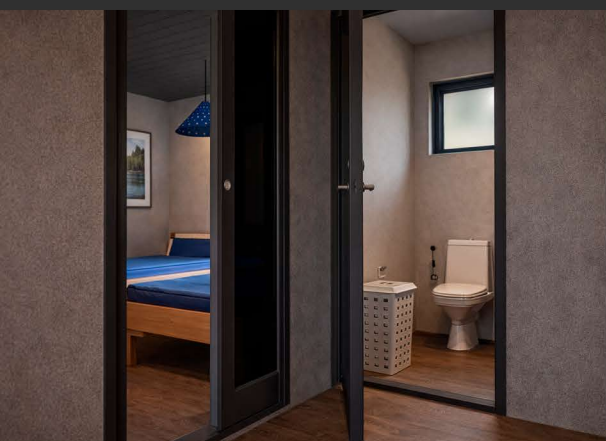

[www.piharati.fi](http://www.piharati.fi)

**G6 Mökkirakennus**

7702

K - 57.0m<sup>2</sup>  
htm2 - 50 m<sup>2</sup>