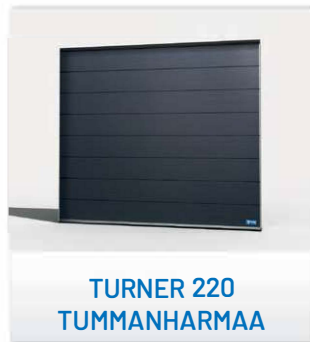

TURNER 220
MUSTA

TURNER 220
TUMMANHARMAA