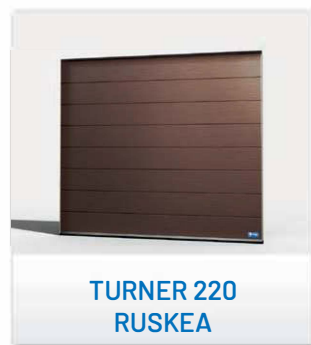

TURNER 200-SARJA

Turner-autotallin ovet on suunniteltu Pohjolan vaativiin ja vaihteleviin olosuhteisiin. Hyvän nosto-oven on toimittava tuiskussa, pakkasella, sateella ja myrskysäällä. Turnerin nosto-ovet valmistetaan alan viimeisintä tekniikkaa käyttäen, missä pienetkin toimintaa ja käyttöä helpottavat yksityiskohdat on huomioitu.

TURNER 200-SARJA on suunniteltu perheikäyttöön, jossa turvallisuus ja helppokäyttöisyys ovat etusijalla. Nosto-ovien 40 mm paksuiset polyuretaanieristeiset lamellit on päällystetty galvanoitulla teräspellillä sekä sisä- että ulkopuolelta.

Valitse juuri teille sopiva ovimalli: Turner 220 on moderni vaakaurakuvioitu nosto-ovi ja Turner 230 kaunis viimeistelty peilikuvioitu nosto-ovi.

- Paljon vakiokokoja joissa leveydet 2500-3000 mm ja korkeudet 2000-3300 mm. Myös mittatilaustyönä.
- Ylätilantarve 210 mm
- Lamellin vahvuus 40 mm, polyuretaanieristys
- Lamellin sisä- ja ulkopinta terästä
- Metalliosat kestävästä galvanoitua terästä
- Sormisuojuattu
- Jousenkatkeamissuojalla
- Vääntöjousikevenneinen
- Vakiovärit valkoinen, ruskea, tummanharmaa ja musta. Saatavana myös maalattuna muissa sävyissä.
- Vakiona puunsykykuvioitu ulkopinta
- Metallisaranat
- Takuu 5 vuotta

Jälleenmyyjä:

www.piharati.fi
PIHARATI