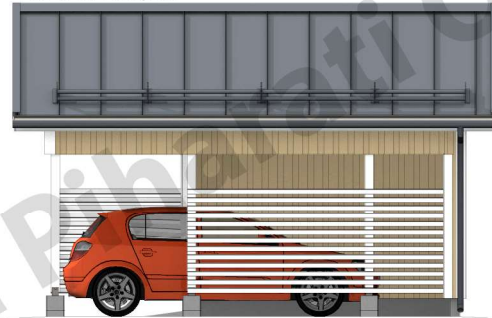

LUONNOS PIHARATI OY

www.piharati.fi - Rakentajan tallipaikka netissä -

Autokatos B14

1:2.5 (1:3)

JULKISIVU EDESTÄ

METEHE Rivipelti

SIVU 1

PIHARATI OY