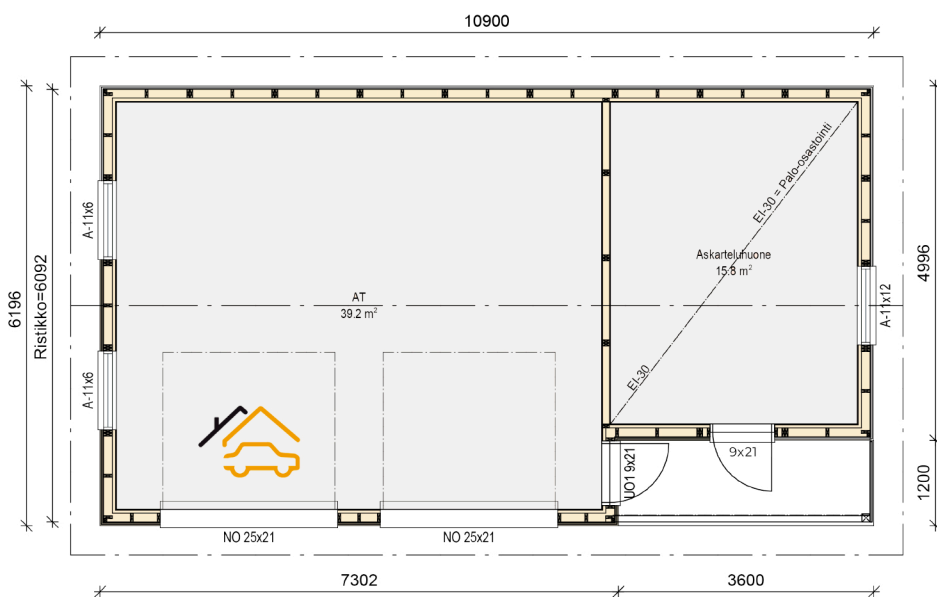

Vakio kattokaltevuudet 1:3 (1:2.5)

Huoneistoala: 55.5m²

Kerrosala: 63.5m²

Pohjan ala: 63.5m²

Räätälöitävissä:

Erilaisia verhous- ja seinärakenne vaihtoehtoja_
Pystypaneelit, vaaka- ja hirsipaneelit
Tiilikatto, peltikatto, huopakatto

Uutta Piharadilla, kokeile QR-koodia,
AR-Tekniikka apuna suunnittelussa
Sijoita rakennus tontille 1:1 älypuhelin/tablet

Suosittu vakio malli, Autotalli A11 (Autotalli 2 autolle + huone/toimistotila)

Tallia myös **M,L,XL** kokoisena. Sisäkorkeus vakio h=2370. (korkeudet +150mm välein)
Askarteluhuone, Nikkaritila, Etätoimisto, MonitoimiTalli Piharadilta!