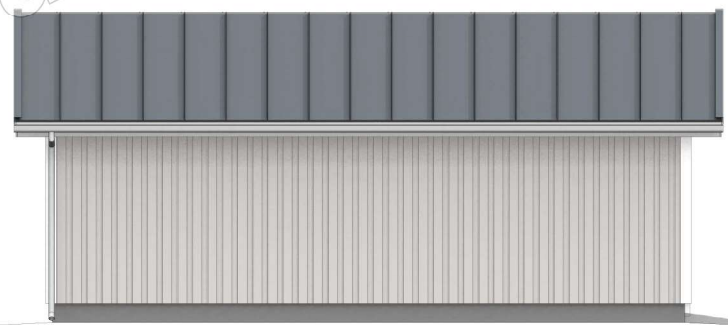

# LUONNOS PIHARATI OY

www.piharati.fi - Rakentajan tallipaikka netissä -

Autokatos A3 Vakio Lomalauta

Rivipelti Metehe

JULKISIVU EDESTÄ

1:2.5 (1:3)

PÄÄTY 2

PIHARATI OY

PÄÄTY 1

- Vakio Nosto-ovi 25x21

JULKISIVU TAKAA

PIHARATI OY  
www.piharati.fi

Rakennuksen pinta-alat	
Huoneistoala	46
Kerrosala	53

HUOM! Tämä piirustus on PIHARATI OY:n omaisuutta.  
Piirustuksen käyttäminen ja jäljentäminen ilman lupaa on kielletty.