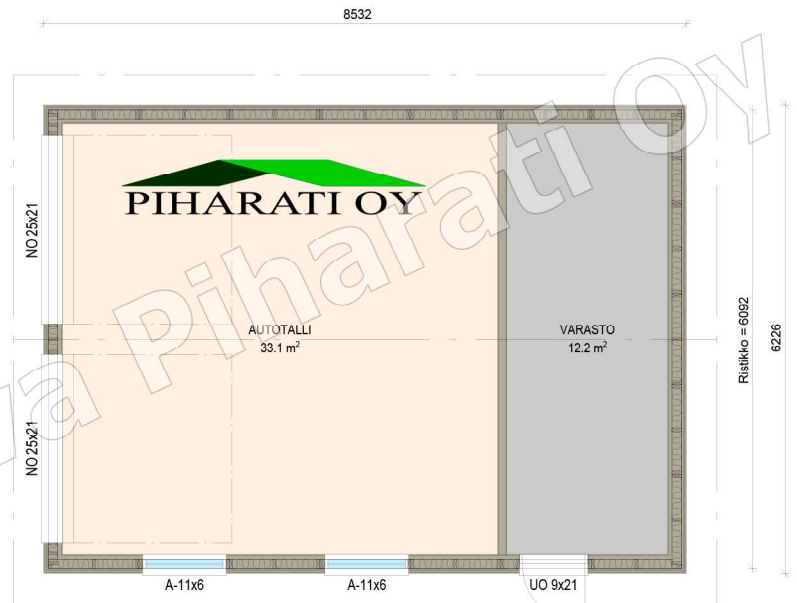

PÄÄTY 1

- Vakio Nosto-ovi 25x21

JULKISIVU TAKAA

PIHARATI OY  
www.piharati.fi

Rakennuksen pinta-alat	
Huoneistoala	46
Kerrosala	53

HUOM! Tämä piirustus on PIHARATI OY:n omaisuutta.  
Piirustuksen käyttäminen ja jäljentäminen ilman lupaa on kielletty.