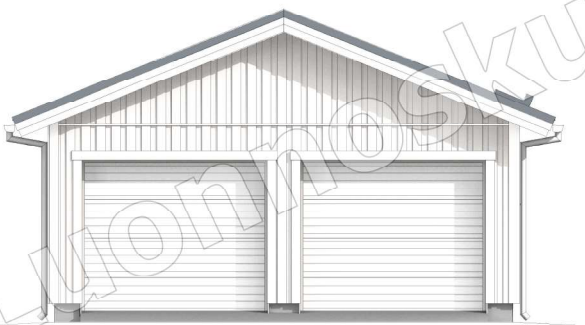

# LUONNOS PIHARATI OY

www.piharati.fi - Rakentajan tallipaikka netissä -

Autokatos A3 Vakio Lomalauta

Rivipelti Metehe

JULKISIVU EDESTÄ

1:2.5 (1:3)

PÄÄTY 2

PIHARATI OY

PÄÄTY 1

- Vakio Nosto-ovi 25x21

JULKISIVU TAKAA

PIHARATI OY  
www.piharati.fi

Rakennuksen pinta-alat	
Huoneistoala	46
Kerrosala	53

HUOM! Tämä piirustus on PIHARATI OY:n omaisuutta.  
Piirustuksen käyttäminen ja jäljentäminen ilman lupaa on kielletty.