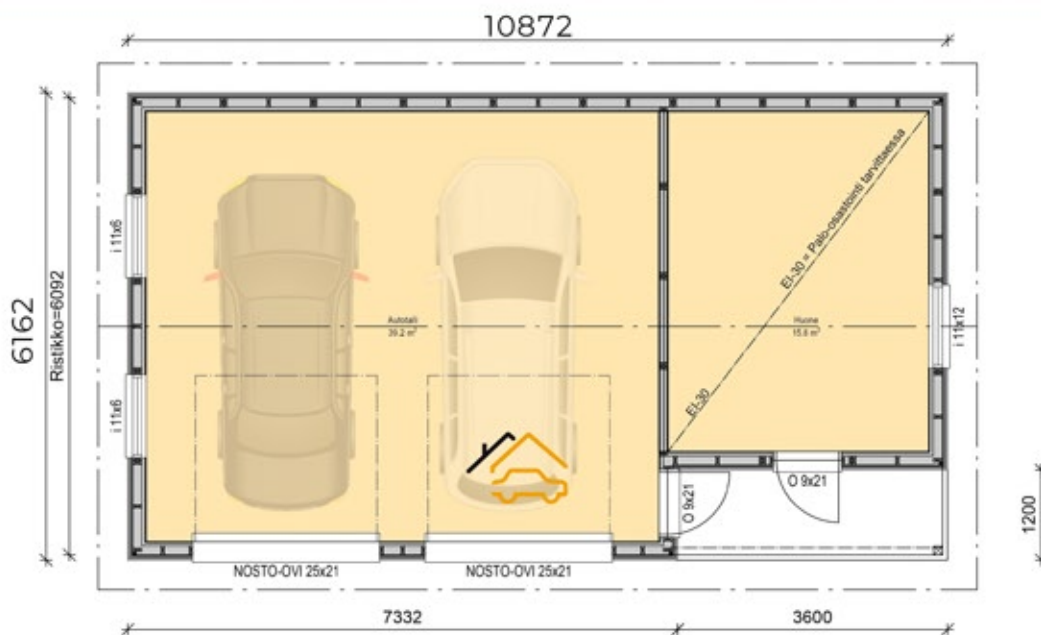

### Räätälöitävissä:

Erlaisia verhous- ja seinärakenne vaihtoehtoja\_

Pystypaneelit , vaaka- ja hirsipaneelit

Tiilikatto, peltikatto, huopakatto

**Uutta Piharadilla**, Kokeile QR-koodia,

AR-Tekniikka apuna suunnittelussa

Sijoita rakennus tontille 1:1 älypuhelin/tablet

**Autotalli A11** (Autotalli 2 autolle + etätyöpiste / harrastustila)

Huom! Mitat vaihtelevat  
valitun seinärakenteen  
mukaan.

Autotallia myös **M,L,XL** kokoisena. Sisäkorkeus vakio h=2370.